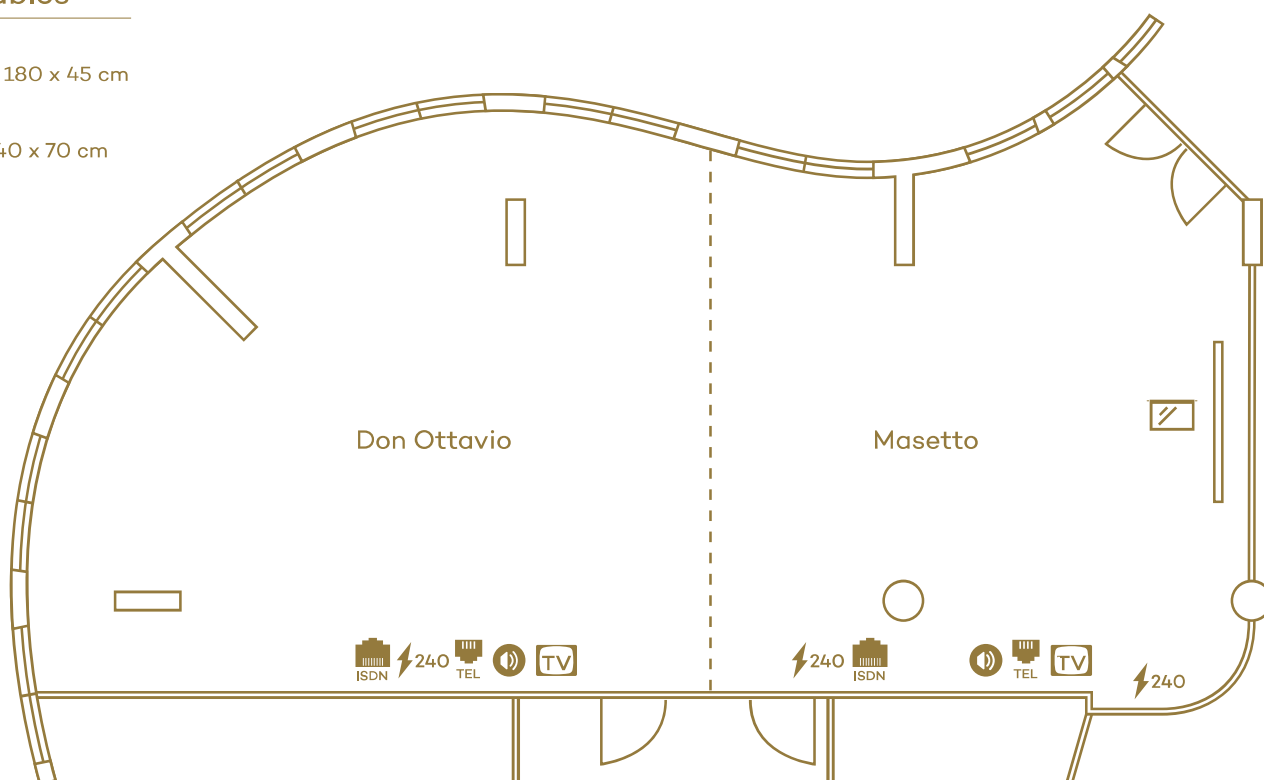

DON GIOVANNI

Konferenční místnost - podlahový plán / Conference room - floor plan

Don Ottavio / Masetto

Stoly / Tables

180 x 45 cm

140 x 70 cm

180 cm

180 cm

Rozměry / Dimensions

	plocha / size	délka / length	šířka / width	výška / height
Don Ottavio + Masetto	144 m ²	8 m	18 m	3 m
Don Ottavio	80 m ²	8 m	10 m	3 m
Masetto	64 m ²	8 m	8 m	3 m

Kapacity / Room capacities

	divadlo / kino / theatre	škola / parlament / classroom	U-shape	čtvercové / block / boardroom	banket / banquet	kabaret / cabaret
Don Ottavio + Masetto	90	60	42	48	63	48
Don Ottavio	50	30	24	24	36	32
Masetto	40	21	15	24	27	16

Datová zásuvka ISDN
ISDN socket

Zásuvka nahotelovou TV
Hotel TV socket

Zásuvka 240 V
240 V socket

Datová zásuvka ISDN
ISDN socket

Zásuvka na ozvučení
Sounding socket

Promítací plátno (2,5x3m)
Screen